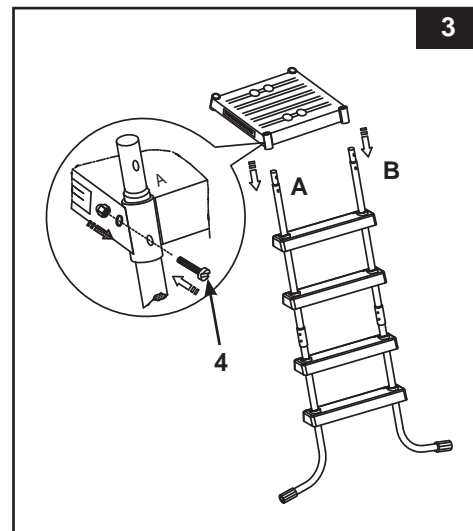

2. Montage poten (Gebruik afbeelding 1.1 tot 1.2)

BELANGRIJK: controleer of de poten correct en stevig zijn gemonteerd. Controleer of de springpin volledig in de daarvoor bestemde opening geklikt is. Plaats de J-vormige poten naar buiten wijzend alvorens de treden te installeren.

ZWEMBADTRAP HANDLEIDING (vervolg)

3. MONTAGE VAN DE TRAPTREDEN (Gebruik afbeelding 2.1 tot 2.2):

BELANGRIJK: controleer of alle pinnen correct en stevig geplaatst zijn.

4. MONTAGE VAN HET PLATEAU (ÉÉN KANT TEGELIJK) (gebruik figuur 3):

Schuif de "A" opening van het platform (2) op de "A" poot. Schuif de "B" opening van het platform op de "B" poot. Bevestig het platform aan de poot door middel van schroeven (4).

BELANGRIJK: bevestig de andere kant van de ladder nog niet aan de bovenstukken. Dit volgt later.