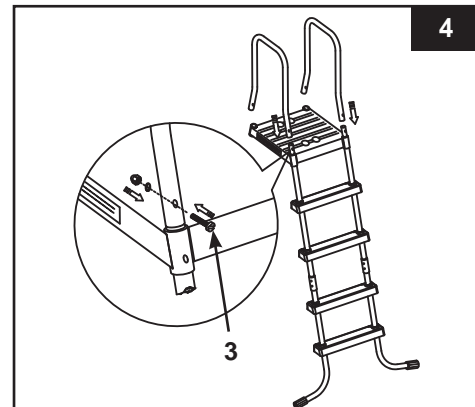

2. Montage poten (Gebruik afbeelding 1.1 tot 1.2)

BELANGRIJK: controleer of de poten correct en stevig zijn gemonteerd. Controleer of de springpin volledig in de daarvoor bestemde opening geklikt is. Plaats de J-vormige poten naar buiten wijzend alvorens de treden te installeren.

ZWEMBADTRAP HANDLEIDING (vervolg)

3. MONTAGE VAN DE TRAPTREDEN (Gebruik afbeelding 2.1 tot 2.2):

BELANGRIJK: controleer of alle pinnen correct en stevig geplaatst zijn.

4. MONTAGE VAN HET PLATEAU (ÉÉN KANT TEGELIJK) (gebruik figuur 3):

Schuif de "A" opening van het platform (2) op de "A" poot. Schuif de "B" opening van het platform op de "B" poot. Bevestig het platform aan de poot door middel van schroeven (4).

BELANGRIJK: bevestig de andere kant van de ladder nog niet aan de bovenstukken. Dit volgt later.

ZWEMBADTRAP HANDLEIDING (vervolg)

5. MONTAGE VAN DE BOVENLEUNING (gebruik figuur 4):

Bevestig de U-vormige leuning (1) op de poten boven het platform (2) zoals te zien en bevestig deze met (3) schroeven. – Figuur 4.