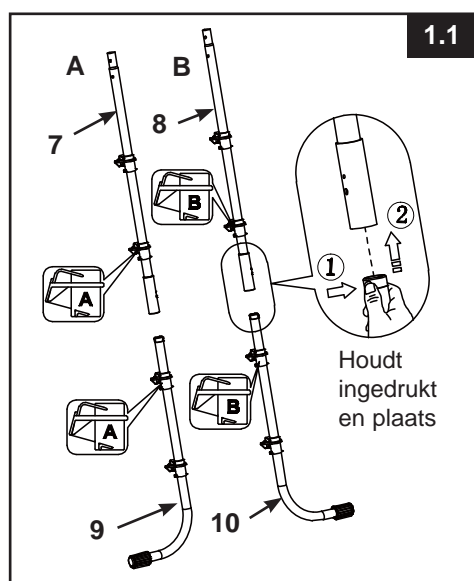

ZWEMBADTRAP HANDLEIDING

**Benodigd gereedschap: 1 kruiskop schroevendraaier
1 plattebek tang of waterpomptang**

BELANGRIJK: De trap moet in elkaar worden gezet volgens de instructies van de fabrikant.

⚠ WAARSCHUWING

ZET DE BUIZEN IN ELKAAR VOORDAT DE TREDEN BEVESTIGD WORDEN. WANNEER DIT NIET GEDAAN WORDT IS HET MOGELIJK DAT DE BUIZEN LOSLATEN VAN DE LADDER TIJDENS HET GEBRUIK, MOGELIJK RESULTEREND IN ERNSTIGE VERWONDINGEN OF ERGER.

1. Controleren onderdelen:

het is erg belangrijk om de onderdelen correct uit te leggen en te controleren welke onderdelen bij elkaar horen voordat u begint met de ladder in elkaar te zetten. Sommige onderdelen lijken erg op elkaar, maar ze zijn niet altijd verwisselbaar. Gebruik hierbij de lijst met onderdelen.

⚠ WAARSCHUWING

VERKEERD VERBONDEN ONDERDELEN KUNNEN RESULTEREN IN EEN ONSTABIELE LADDER OF BEZWIJKING VAN DE LADDER WAARDOOR VALPARTIJEN KUNNEN ONTSTAAN EN VERWONDINGEN OF ERGER TOT GEVOLG KUNNEN HEBBEN.

2. Montage poten (Gebruik afbeelding 1.1 tot 1.2)

BELANGRIJK: controleer of de poten correct en stevig zijn gemonteerd. Controleer of de springpin volledig in de daarvoor bestemde opening geklikt is. Plaats de J-vormige poten naar buiten wijzend alvorens de treden te installeren.