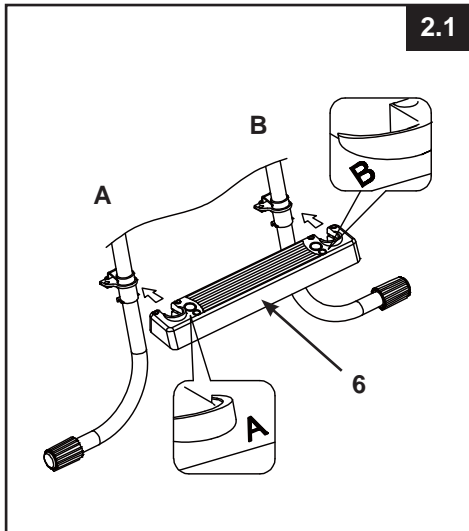

1. Controleren onderdelen:

het is erg belangrijk om de onderdelen correct uit te leggen en te controleren welke onderdelen bij elkaar horen voordat u begint met de ladder in elkaar te zetten. Sommige onderdelen lijken erg op elkaar, maar ze zijn niet altijd verwisselbaar. Gebruik hierbij de lijst met onderdelen.

2. Montage poten (Gebruik afbeelding 1.1 tot 1.2)

BELANGRIJK: controleer of de poten correct en stevig zijn gemonteerd. Controleer of de springpin volledig in de daarvoor bestemde opening geklikt is. Plaats de J-vormige poten naar buiten wijzend alvorens de treden te installeren.

ZWEMBADTRAP HANDLEIDING (vervolg)

3. MONTAGE VAN DE TRAPTREDEN (Gebruik afbeelding 2.1 tot 2.2):

BELANGRIJK: controleer of alle pinnen correct en stevig geplaatst zijn.

4. MONTAGE VAN HET PLATEAU (ÉÉN KANT TEGELIJK) (gebruik figuur 3):