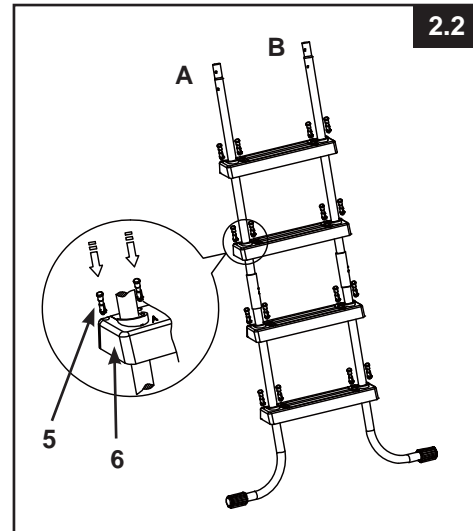

1. Controleren onderdelen:

het is erg belangrijk om de onderdelen correct uit te leggen en te controleren welke onderdelen bij elkaar horen voordat u begint met de ladder in elkaar te zetten. Sommige onderdelen lijken erg op elkaar, maar ze zijn niet altijd verwisselbaar. Gebruik hierbij de lijst met onderdelen.

2. Montage poten (Gebruik afbeelding 1.1 tot 1.2)

BELANGRIJK: controleer of de poten correct en stevig zijn gemonteerd. Controleer of de springpin volledig in de daarvoor bestemde opening geklikt is. Plaats de J-vormige poten naar buiten wijzend alvorens de treden te installeren.

ZWEMBADTRAP HANDLEIDING (vervolg)

3. MONTAGE VAN DE TRAPTREDEN (Gebruik afbeelding 2.1 tot 2.2):

BELANGRIJK: controleer of alle pinnen correct en stevig geplaatst zijn.

4. MONTAGE VAN HET PLATEAU (ÉÉN KANT TEGELIJK) (gebruik figuur 3):