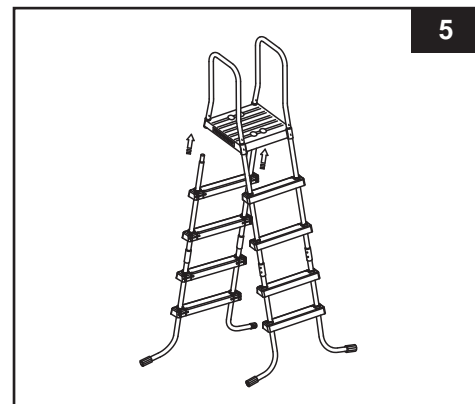

ZWEMBADTRAP HANDLEIDING (vervolg)

3. MONTAGE VAN DE TRAPTREDEN (Gebruik afbeelding 2.1 tot 2.2):

BELANGRIJK: controleer of alle pinnen correct en stevig geplaatst zijn.

4. MONTAGE VAN HET PLATEAU (ÉÉN KANT TEGELIJK) (gebruik figuur 3):

Schuif de "A" opening van het platform (2) op de "A" poot. Schuif de "B" opening van het platform op de "B" poot. Bevestig het platform aan de poot door middel van schroeven (4).

BELANGRIJK: bevestig de andere kant van de ladder nog niet aan de bovenstukken. Dit volgt later.

ZWEMBADTRAP HANDLEIDING (vervolg)

5. MONTAGE VAN DE BOVENLEUNING (gebruik figuur 4):

Bevestig de U-vormige leuning (1) op de poten boven het platform (2) zoals te zien en bevestig deze met (3) schroeven. – Figuur 4.

6. INSTALLATIE VAN DE RESTERENDE LADDER ZIJDE (gebruik figuur 5):

Met de openingen van beide leuning en platform op een lijn, plaatst u vanuit de onderzijde de resterende trappoten. Let op dat de "A" poot in de "A" opening van het platform is geplaatst en de "B" poot in de "B" opening. Schroef deze vast met de (4) en (3) schroeven. Draai nu alle bouten en moeren goed vast en oefen nu verticale druk uit op elk van de treden, om te controleren, dat ze allemaal stevig verankerd zijn.