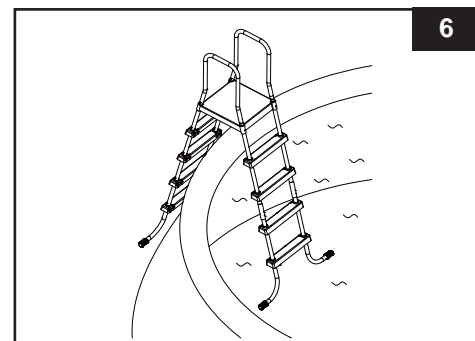

7. VOOR GEBRUIK VAN DE LADDER:

Controleer, als alle onderdelen in elkaar zitten, of alle schroeven en bouten goed vastzitten en oefen nu verticale druk uit op elk van de treden, om te controleren dat ze allemaal stevig verankerd zijn. Als u een ladder met een plateau hebt, volg de instructies om het plateau te installeren, anders kunt u één zijde van de trap in het zwembad plaatsen en de andere zijde buiten het zwembad. Zie figuur 6.